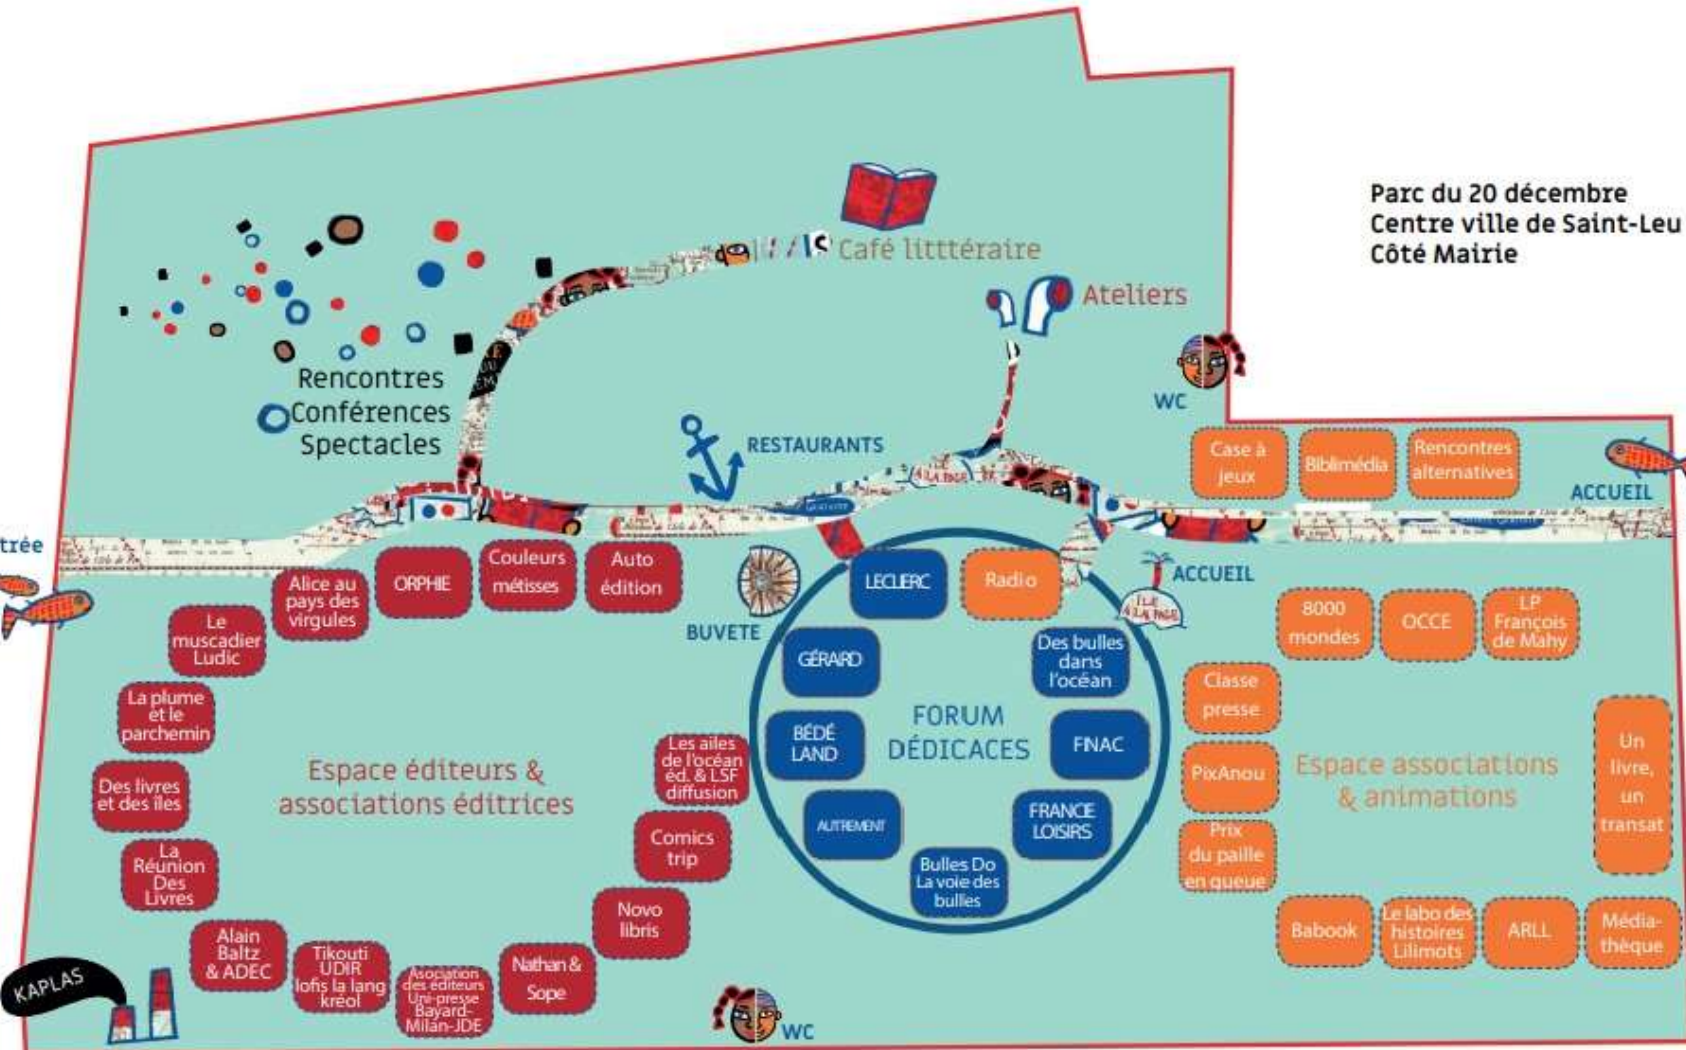

Parc du 20 décembre  
Centre ville de Saint-Leu  
Côté Mairie

RUE HAUTE

entrée

entrée

Côté Ravine

RUE DU GÉNÉRAL LAMBERT

KAPLAS

Rencontres  
Conférences  
Spectacles

Café littéraire

Ateliers

RESTAURANTS

WC

Case à  
jeux

Biblioméda

Rencontres  
alternatives

ACCUEIL

Le muscadier  
Ludic

Alice au pays des  
virgules

ORPHIE

Couleurs  
métisses

Auto  
édition

BUVETE

LECLERC

Radio

FRANCE  
LOISIRS

Bulles Do  
La voie des  
bulles

Des bulles  
dans  
l'océan

Classe  
presse

PixAnou

Prix  
du paille  
en queue

Un livre,  
un  
transat

Babook